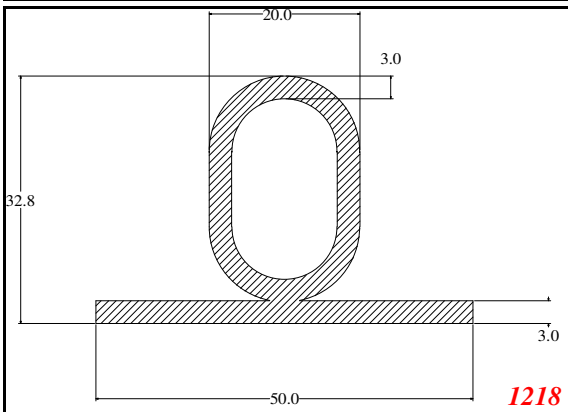

Omega

927

Tool Modified 28/09/99

1612

1218

1583

390

1800