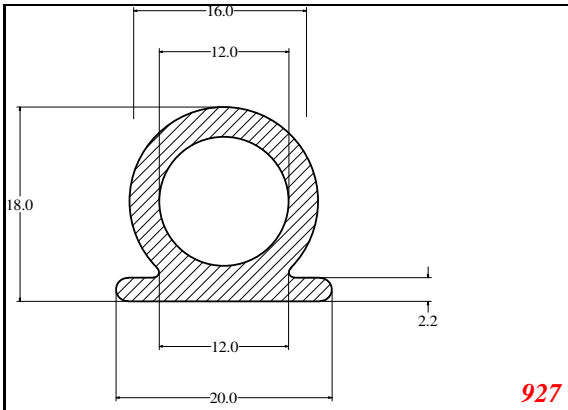

Omega

927

Tool Modified 28/09/99

1612

1218

1583

390

1800