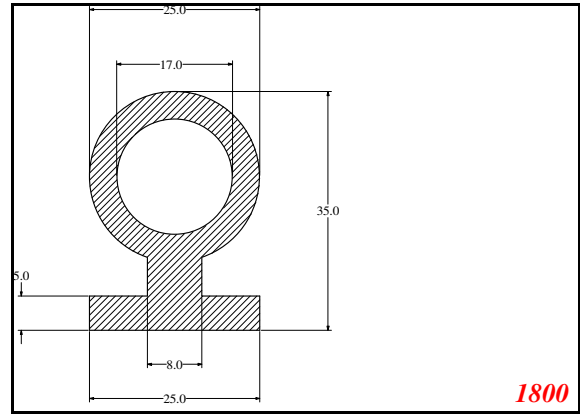

Omega

927

Tool Modified 28/09/99

1612

1218

1583

390

1800