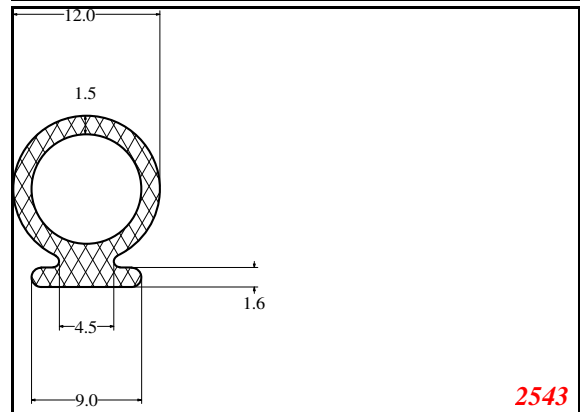

Omega

927

Tool Modified 28/09/99

1612

1218

1583

390

1800