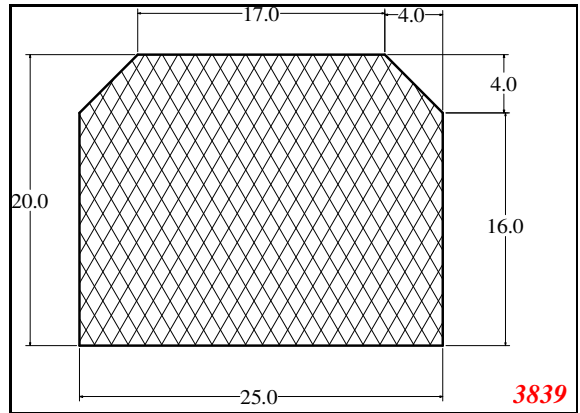

**Strip**

Contact Us:

Phone: 317-559-2220  
Fax: 317-350-1322  
Email: [info@exactseal.com](mailto:info@exactseal.com)  
Web: [www.exactseal.com](http://www.exactseal.com)

Address:

Exactseal Inc  
7601 E 88th Pl.  
Building 3B  
Indianapolis, IN 46256