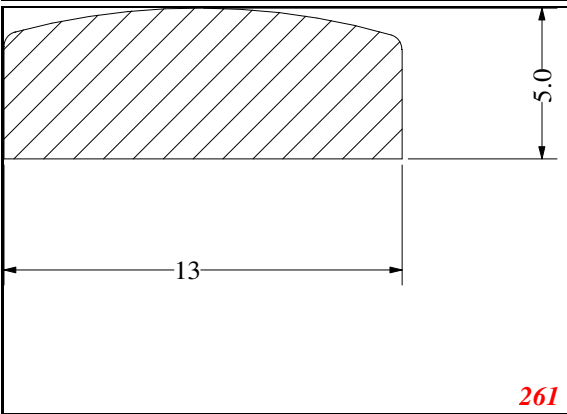

**Strip**

Contact Us:

Phone: 317-559-2220  
Fax: 317-350-1322  
Email: [info@exactseal.com](mailto:info@exactseal.com)  
Web: [www.exactseal.com](http://www.exactseal.com)

Address:

Exactseal Inc  
7601 E 88th Pl.  
Building 3B  
Indianapolis, IN 46256