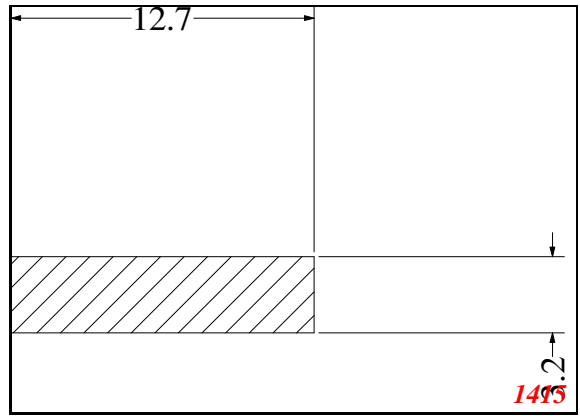

**Strip**

Contact Us:

Phone: 317-559-2220  
Fax: 317-350-1322  
Email: [info@exactseal.com](mailto:info@exactseal.com)  
Web: [www.exactseal.com](http://www.exactseal.com)

Address:

Exactseal Inc  
7601 E 88th Pl.  
Building 3B  
Indianapolis, IN 46256