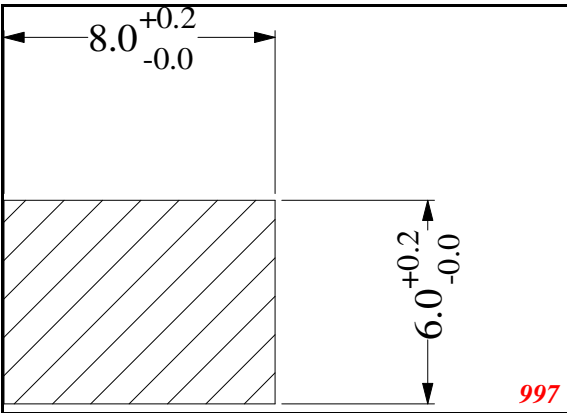

**Strip**

Contact Us:

Phone: 317-559-2220  
Fax: 317-350-1322  
Email: [info@exactseal.com](mailto:info@exactseal.com)  
Web: [www.exactseal.com](http://www.exactseal.com)

Address:

Exactseal Inc  
7601 E 88th Pl.  
Building 3B  
Indianapolis, IN 46256